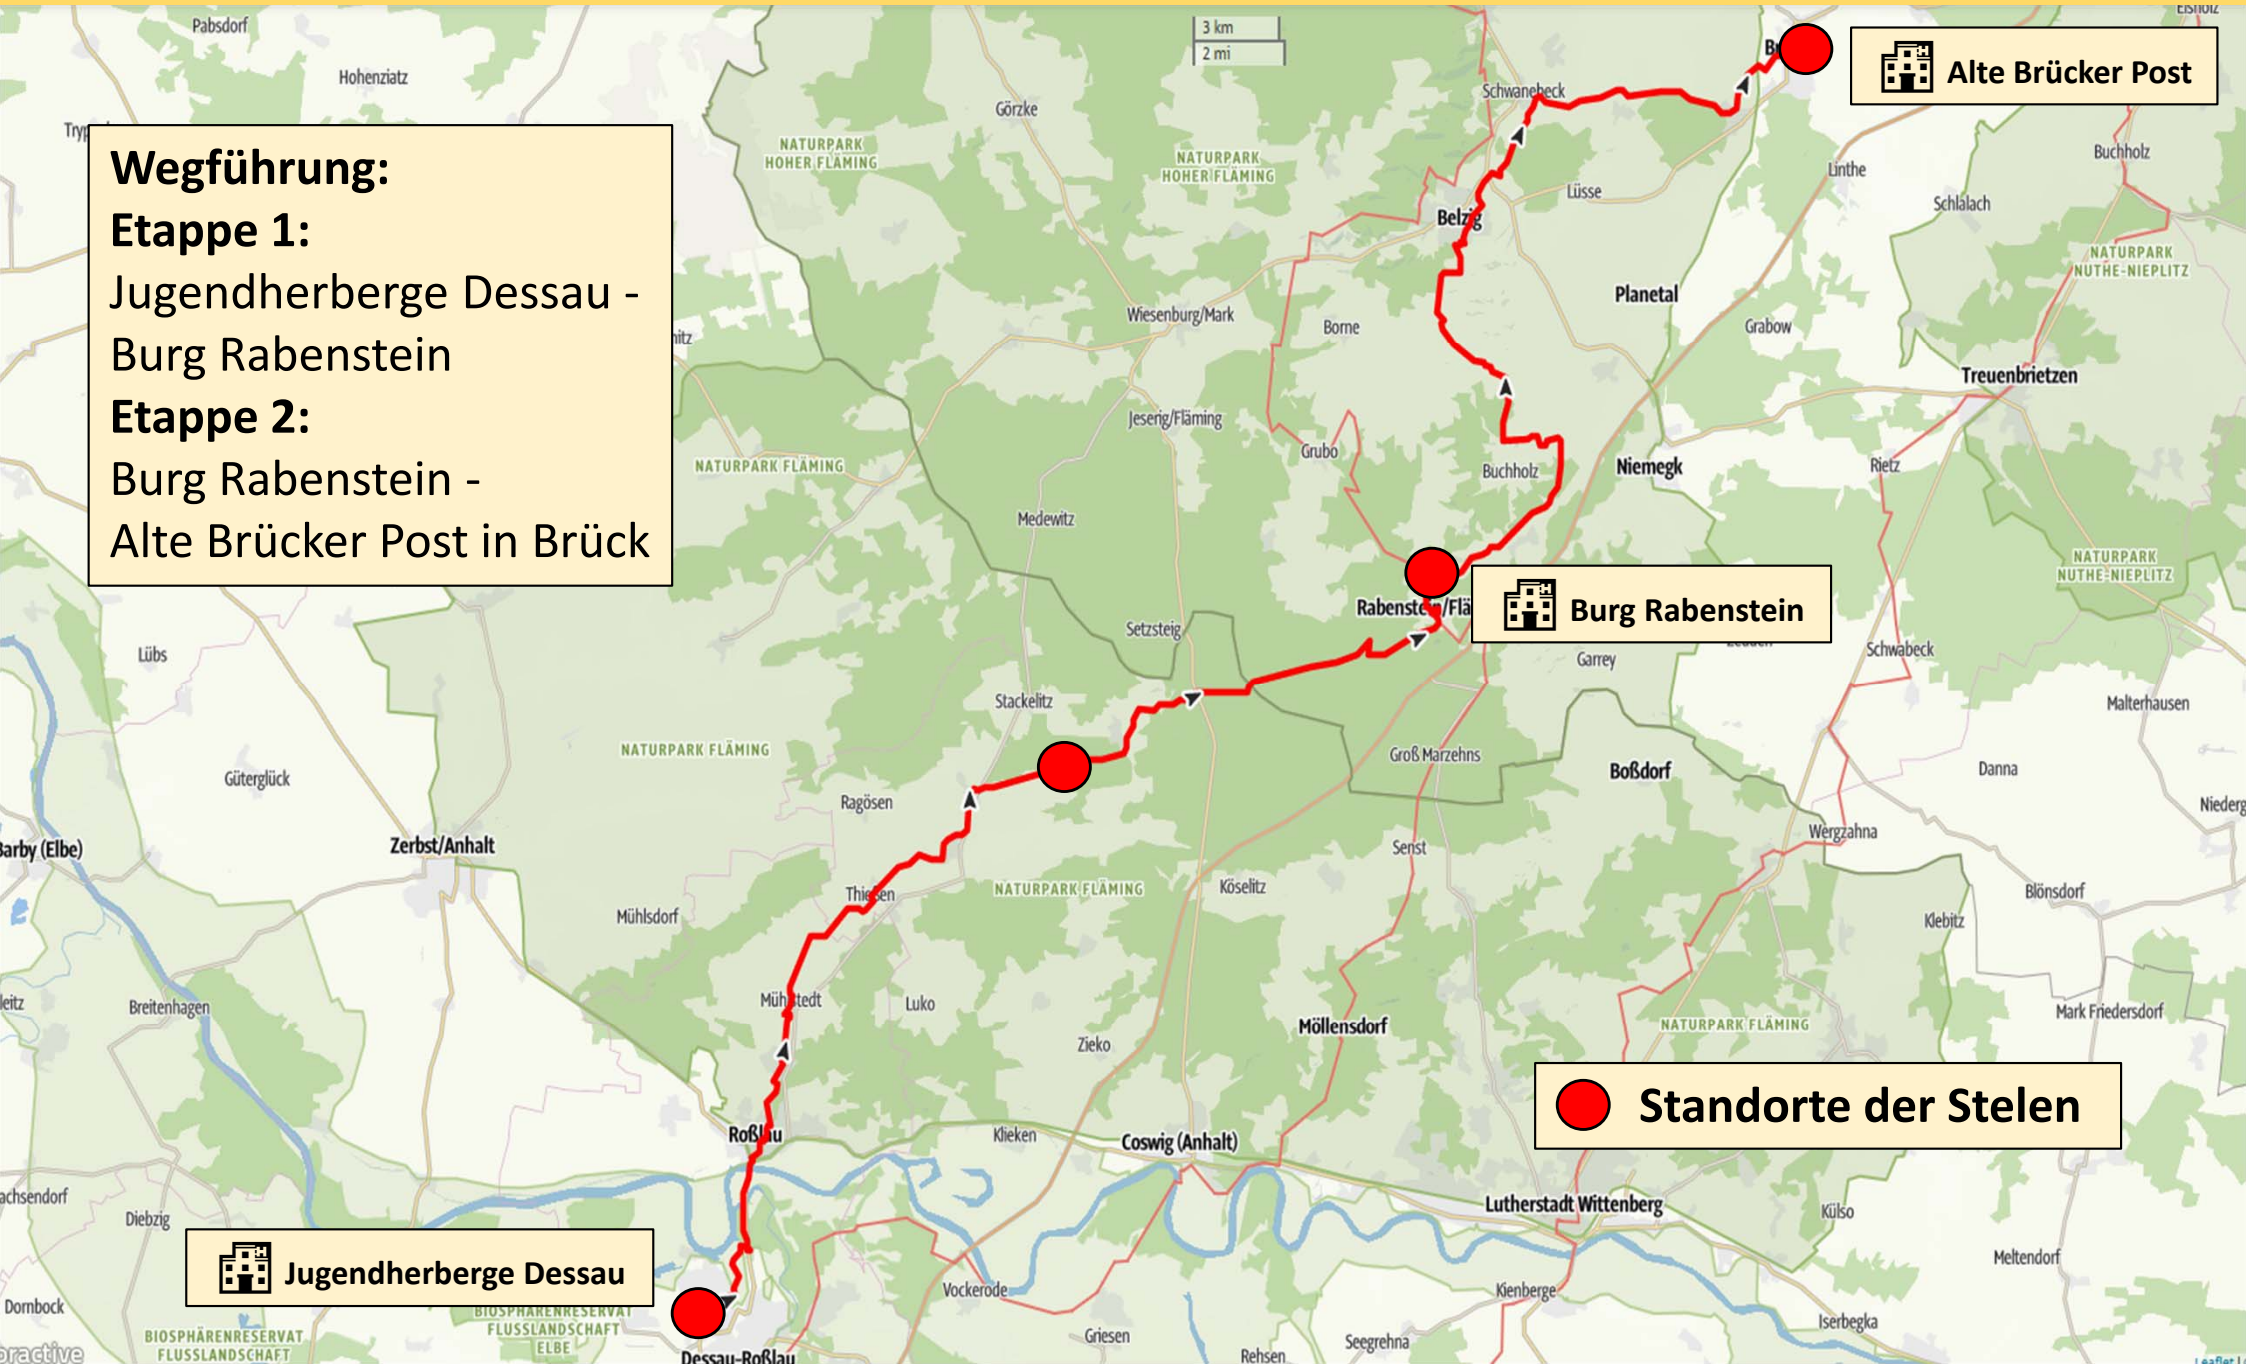

Klima-Weg zwischen Dessau und Brück

Wegführung:

Etappe 1:

Jugendherberge Dessau -
Burg Rabenstein

Etappe 2:

Burg Rabenstein -
Alte Brücker Post in Brück

 Alte Brücker Post

 Burg Rabenstein

 Standorte der Stelen

 Jugendherberge Dessau