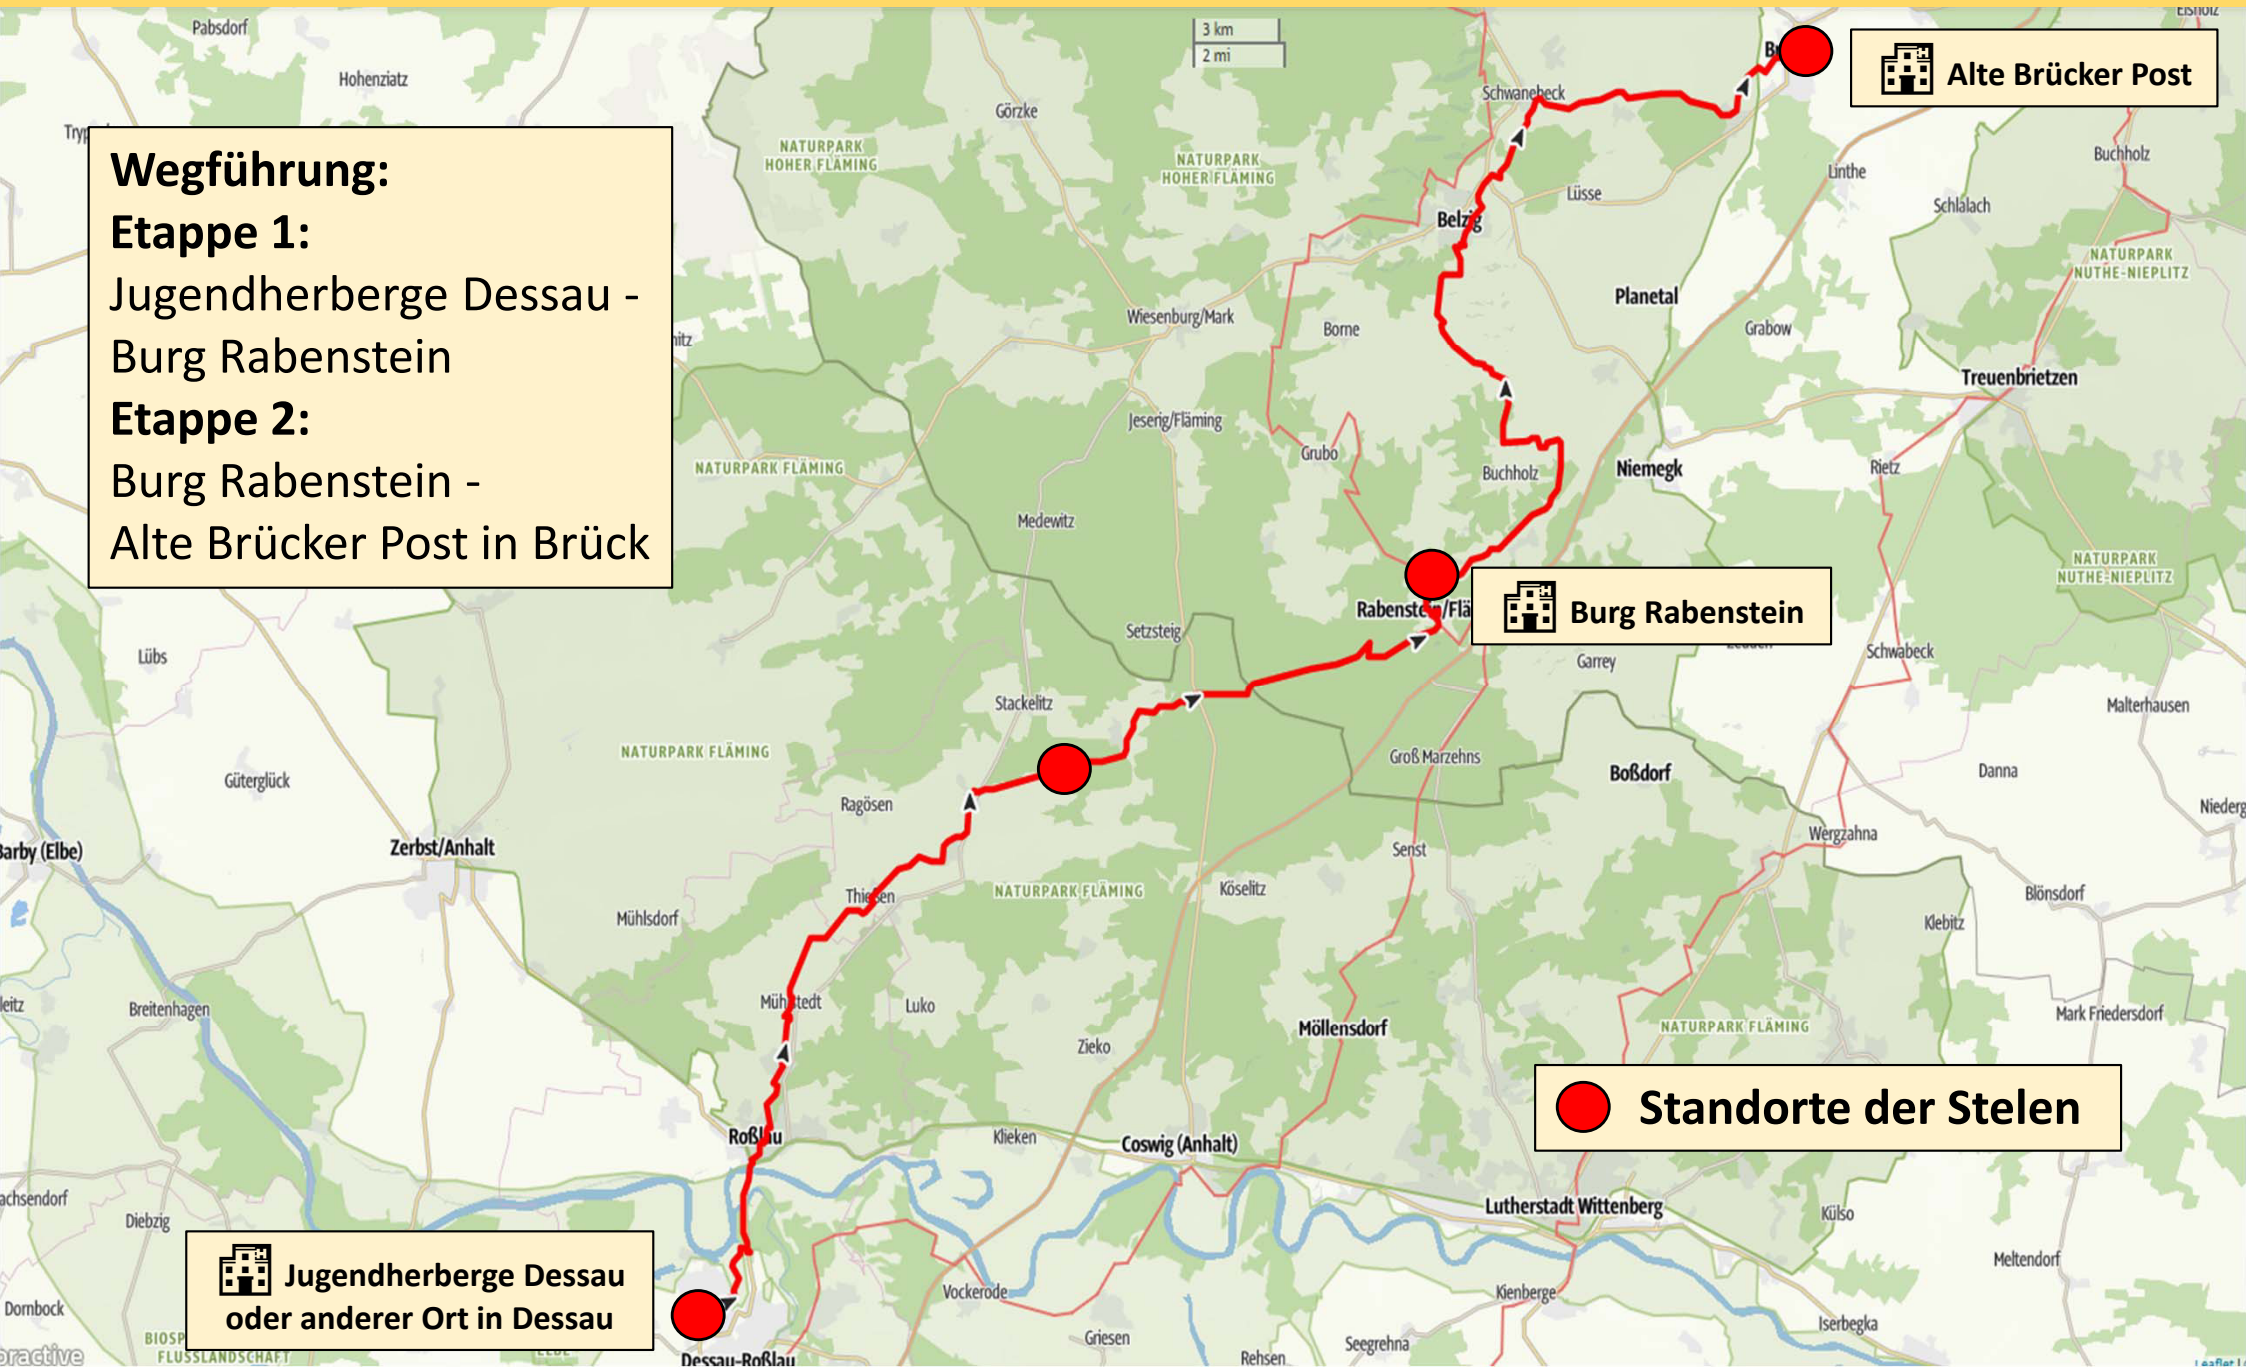

Klima-Weg zwischen Dessau und Brück

Wegführung:

Etappe 1:

Jugendherberge Dessau -
Burg Rabenstein

Etappe 2:

Burg Rabenstein -
Alte Brücker Post in Brück

 Alte Brücker Post

 Burg Rabenstein

 Standorte der Stelen

 Jugendherberge Dessau
oder anderer Ort in Dessau